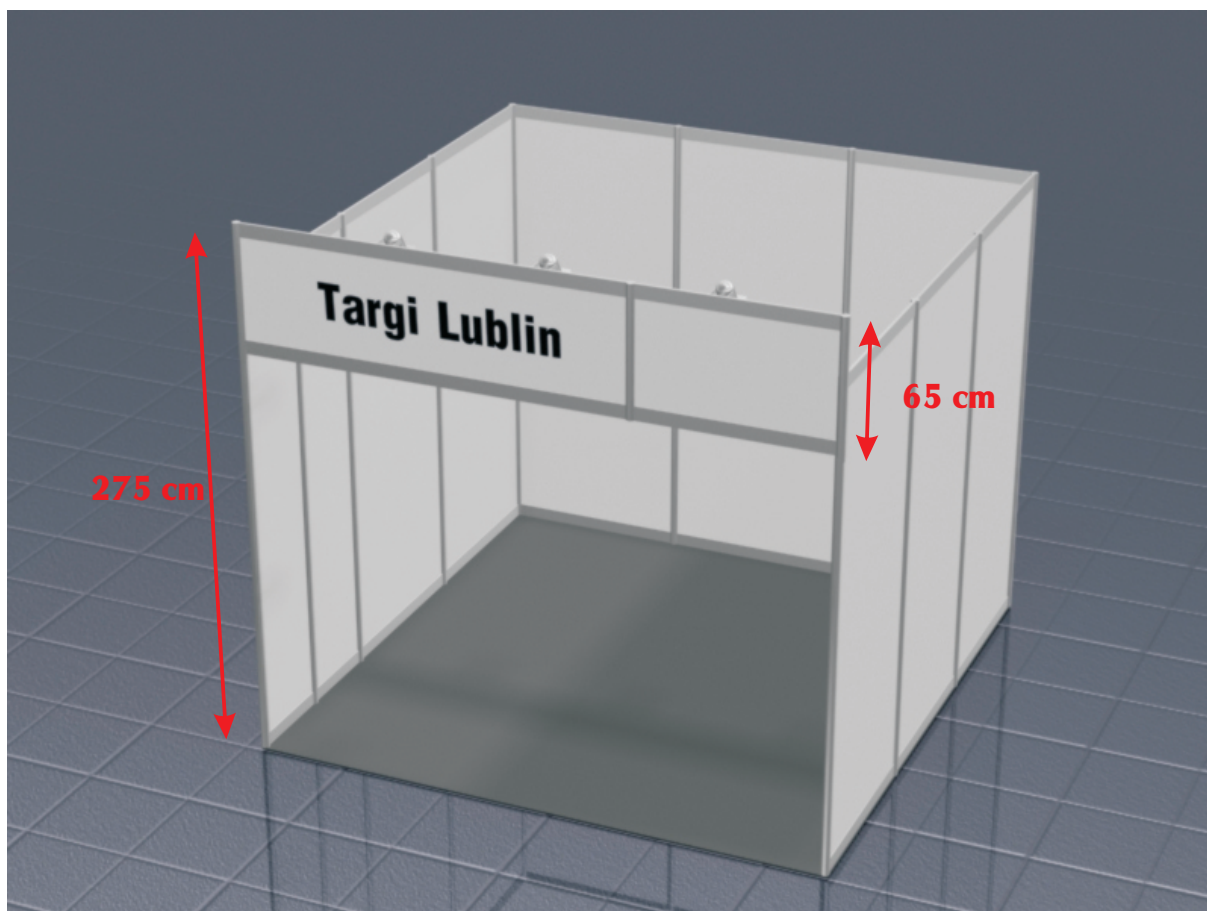

# podniesienie fryzu do 65 cm PF1

wymiary (cm)	szerokość	głębokość	wysokość
	100	1,6	65